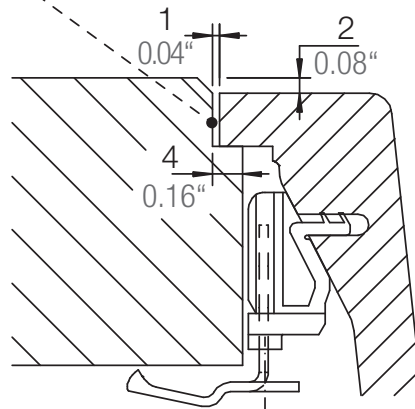

## GREENWICH N-100

Installation: Von oben / topmount  
Ausschnitt / cut-out

Installation: Unterbau / undermount  
Ausschnitt / cut-out

## GREENWICH N-100

Installation: Flächenbündig / flush-mount  
Ausschnitt / cut-out

---

Detail: Flächenbündig / flush-mount

---

Randbefräsung Spüle 1:1  
edge sink 1:1