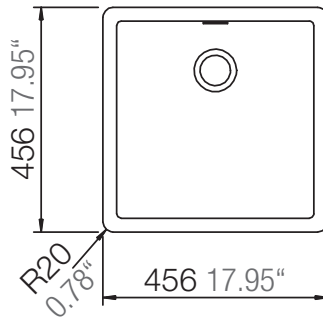

## GREENWICH N-100

Installation: Von oben / topmount  
Ausschnitt / cut-out

Installation: Unterbau / undermount  
Ausschnitt / cut-out

## GREENWICH N-100

Installation: Flächenbündig / flush-mount  
Ausschnitt / cut-out

---

Detail: Flächenbündig / flush-mount

---

Randbefräsung Spüle 1:1  
edge sink 1:1