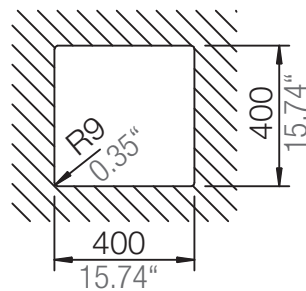

## GREENWICH N-100

Installation: Von oben / topmount  
Ausschnitt / cut-out

Installation: Unterbau / undermount  
Ausschnitt / cut-out

## GREENWICH N-100

Installation: Flächenbündig / flush-mount  
Ausschnitt / cut-out

---

Detail: Flächenbündig / flush-mount

---

Randbefräsung Spüle 1:1  
edge sink 1:1