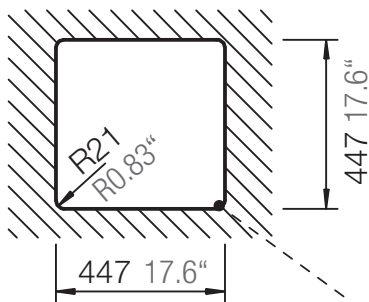

## GREENWICH N-100

Installation: Von oben / topmount  
Ausschnitt / cut-out

Installation: Unterbau / undermount  
Ausschnitt / cut-out

## GREENWICH N-100

Installation: Flächenbündig / flush-mount  
Ausschnitt / cut-out

---

Detail: Flächenbündig / flush-mount

---

Randbefräsung Spüle 1:1  
edge sink 1:1