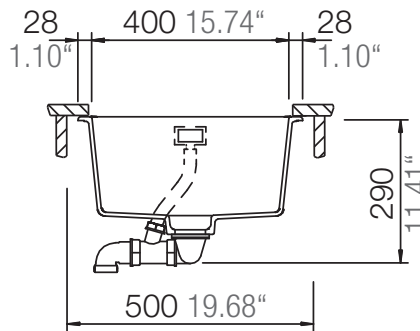

## GREENWICH N-100

Installation: Von oben / topmount  
Ausschnitt / cut-out

Installation: Unterbau / undermount  
Ausschnitt / cut-out

## GREENWICH N-100

Installation: Flächenbündig / flush-mount  
Ausschnitt / cut-out

---

Detail: Flächenbündig / flush-mount

---

Randbefräsung Spüle 1:1  
edge sink 1:1