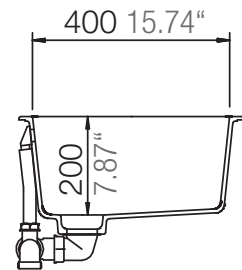

## GREENWICH N-100

Installation: Von oben / topmount  
Ausschnitt / cut-out

Installation: Unterbau / undermount  
Ausschnitt / cut-out

## GREENWICH N-100

Installation: Flächenbündig / flush-mount  
Ausschnitt / cut-out

---

Detail: Flächenbündig / flush-mount

---

Randbefräsung Spüle 1:1  
edge sink 1:1