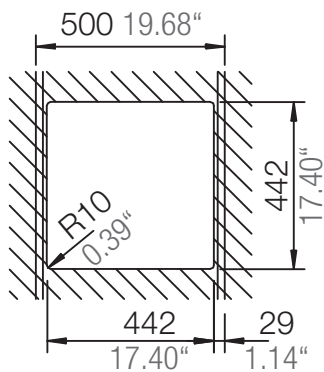

## GREENWICH N-100

Installation: Von oben / topmount  
Ausschnitt / cut-out

Installation: Unterbau / undermount  
Ausschnitt / cut-out

## GREENWICH N-100

Installation: Flächenbündig / flush-mount  
Ausschnitt / cut-out

---

Detail: Flächenbündig / flush-mount

---

Randbefräsung Spüle 1:1  
edge sink 1:1